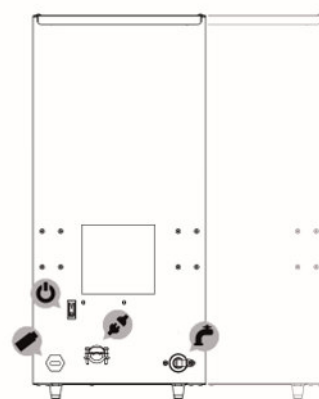

## CBS-1131 V+ | CBS-1132 V+

FETCO CBS-1130 V+

### Abmessungen / Gewichte

	Breite	Tiefe	Höhe	Leergewicht	Gewicht (befüllt)	Wassertank
CBS-1131 V+ Versandmaße	29,9 cm 43,2 cm	52,1 cm 55,9 cm	66,5 cm 76,2 cm	13,2 kg 18,6 kg	26,4 kg	13,2 l
CBS-1132 V+ Versandmaße	50,2 cm 58,4 cm	52,1 cm 63,5 cm	66,5 cm 76,2 cm	21,3 kg 25,0 kg	45,3 kg	24,0 l