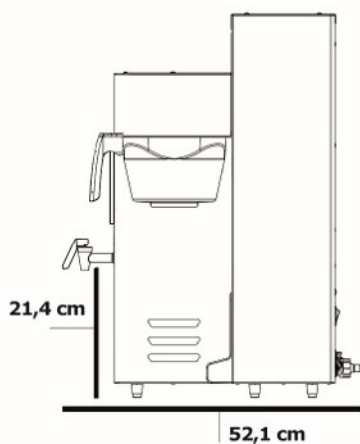

### Abmessungen / Gewichte

	Breite	Tiefe	Höhe	Leergewicht	Gewicht (befüllt)	Wassertank
CBS-1131 V+ Versandmaße	29,9 cm 43,2 cm	52,1 cm 55,9 cm	66,5 cm 76,2 cm	13,2 kg 18,6 kg	26,4 kg	13,2 l
CBS-1132 V+ Versandmaße	50,2 cm 58,4 cm	52,1 cm 63,5 cm	66,5 cm 76,2 cm	21,3 kg 25,0 kg	45,3 kg	24,0 l