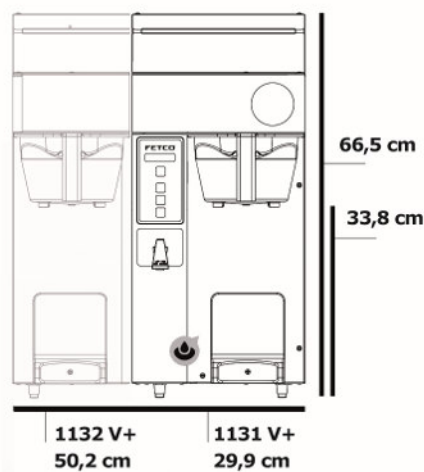

### Abmessungen / Gewichte

	Breite	Tiefe	Höhe	Leergewicht	Gewicht (befüllt)	Wassertank
CBS-1131 V+ Versandmaße	29,9 cm 43,2 cm	52,1 cm 55,9 cm	66,5 cm 76,2 cm	13,2 kg 18,6 kg	26,4 kg	13,2 l
CBS-1132 V+ Versandmaße	50,2 cm 58,4 cm	52,1 cm 63,5 cm	66,5 cm 76,2 cm	21,3 kg 25,0 kg	45,3 kg	24,0 l