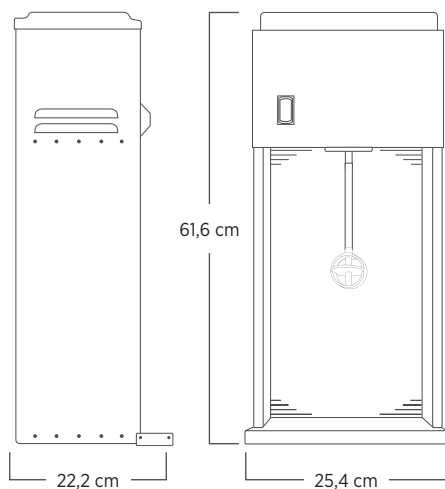

Umfasst Mix'n Machine mit Softeis-Rührwerk für permanentes Rühren.

Die Mix'n Machine ist mit einer dreijährigen Garantie für die Motorbasis ausgestattet. Für ausführlichere Garantiebedingungen wenden Sie sich bitte an Ihren Vitamix-Vertriebspartner.

Wandmontageeinheit verfügbar. Bitte kontaktieren Sie einen Vitamix-Vertreter, um mehr darüber zu erfahren, welche Modelle in Ihrer Region erhältlich sind.

Produkteigenschaften

Motor	Max. mögliche Drehzahl des Motors allein: 3.440 UpM
Stromversorgung	220-240 V, 50-60 Hz, 285-325 W
Nettogewicht	9,93 kg (11,33 kg mit Verpackung)
Maße	61,6 x 25,4 x 22,2 cm (HxBxT)

Auch verfügbar

Mix'n Machine mit 10 abnehmbaren Rührwerken

Mix'n Machine mit Harteis-Rührwerk für permanentes Rühren.

©2020 Vita-Mix® Corporation 10/20 DE